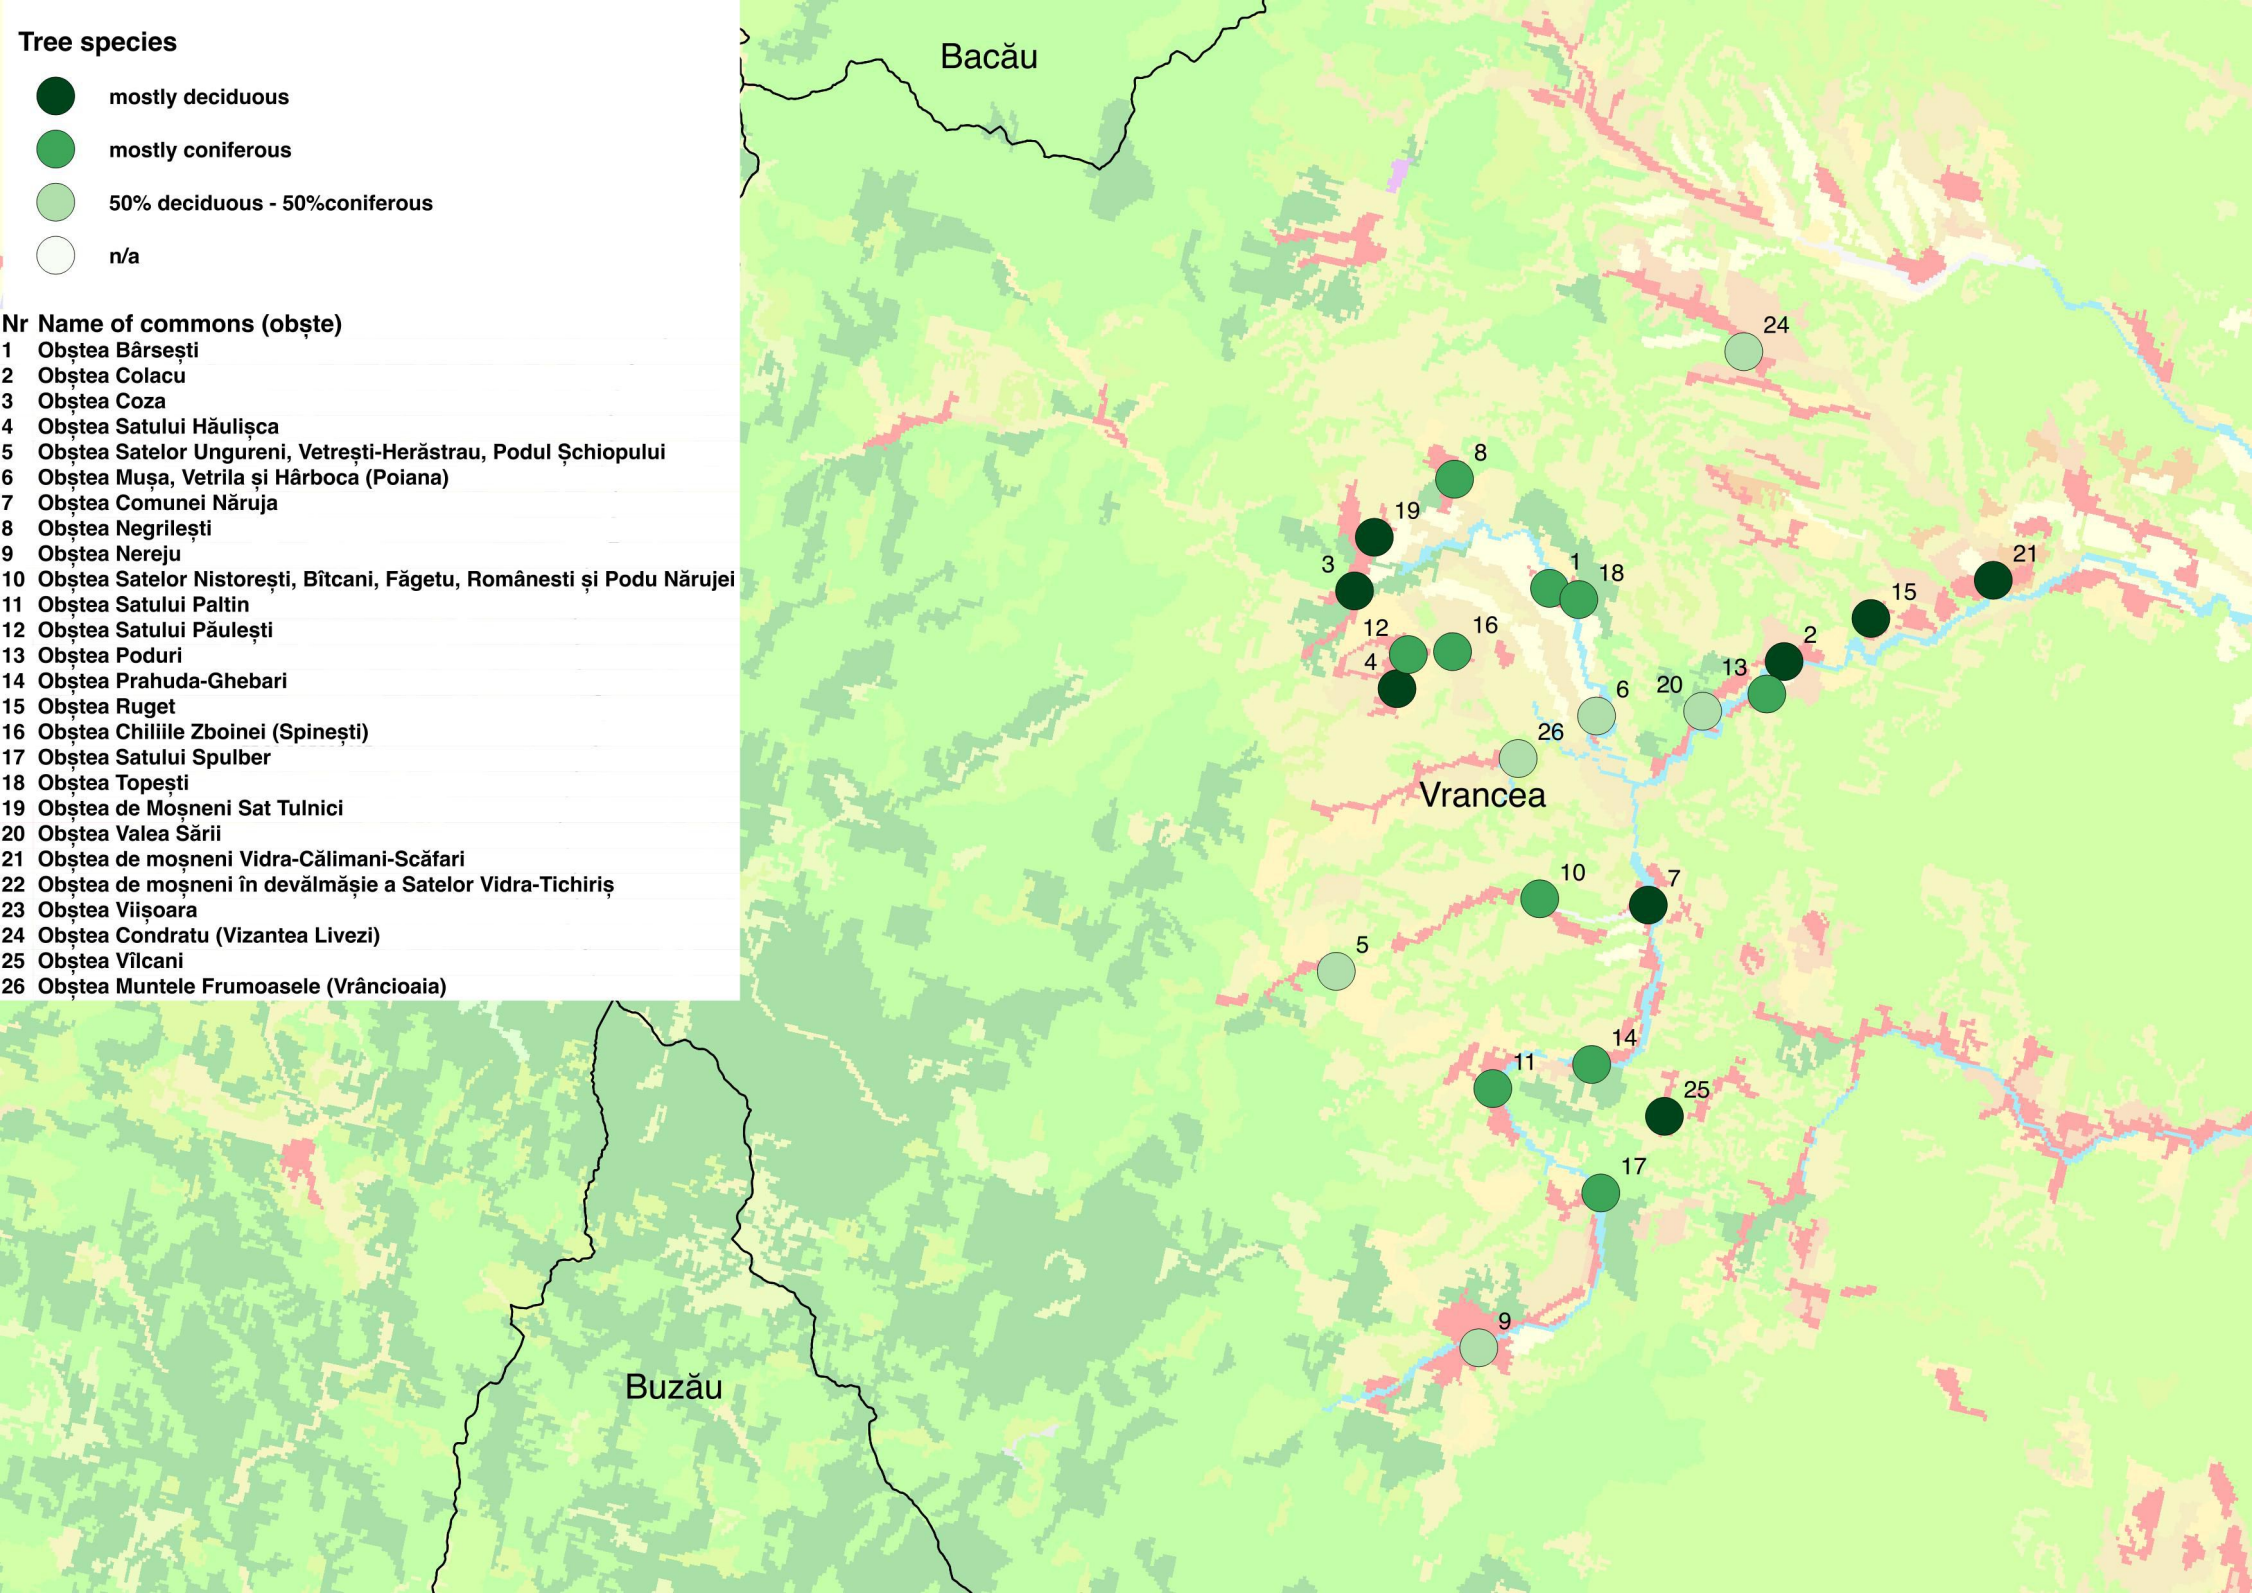

Tree species

- mostly deciduous
- mostly coniferous
- 50% deciduous - 50%coniferous
- n/a

Nr Name of commons (obște)

1. 1 Obștea Bârsești
2. 2 Obștea Colacu
3. 3 Obștea Coza
4. 4 Obștea Satului Hăulișca
5. 5 Obștea Satelor Ungureni, Vetrești-Herăstrau, Podul Șchiopului
6. 6 Obștea Mușa, Vetrila și Hârboca (Poiana)
7. 7 Obștea Comunei Năruja
8. 8 Obștea Negrilești
9. 9 Obștea Nereju
10. 10 Obștea Satelor Nistorești, Bîtcani, Făgetu, Românești și Podu Nărujei
11. 11 Obștea Satului Paltin
12. 12 Obștea Satului Păulești
13. 13 Obștea Poduri
14. 14 Obștea Prahuda-Ghebari
15. 15 Obștea Ruget
16. 16 Obștea Chiliile Zboinei (Spinești)
17. 17 Obștea Satului Spulber
18. 18 Obștea Topești
19. 19 Obștea de Moșneni Sat Tulnici
20. 20 Obștea Valea Sării
21. 21 Obștea de moșneni Vidra-Călimani-Scăfari
22. 22 Obștea de moșneni în devălmășie a Satelor Vidra-Tichiriș
23. 23 Obștea Vișoara
24. 24 Obștea Condratu (Vizantea Livezi)
25. 25 Obștea Vîlcani
26. 26 Obștea Muntele Frumoasele (Vrâncioaia)