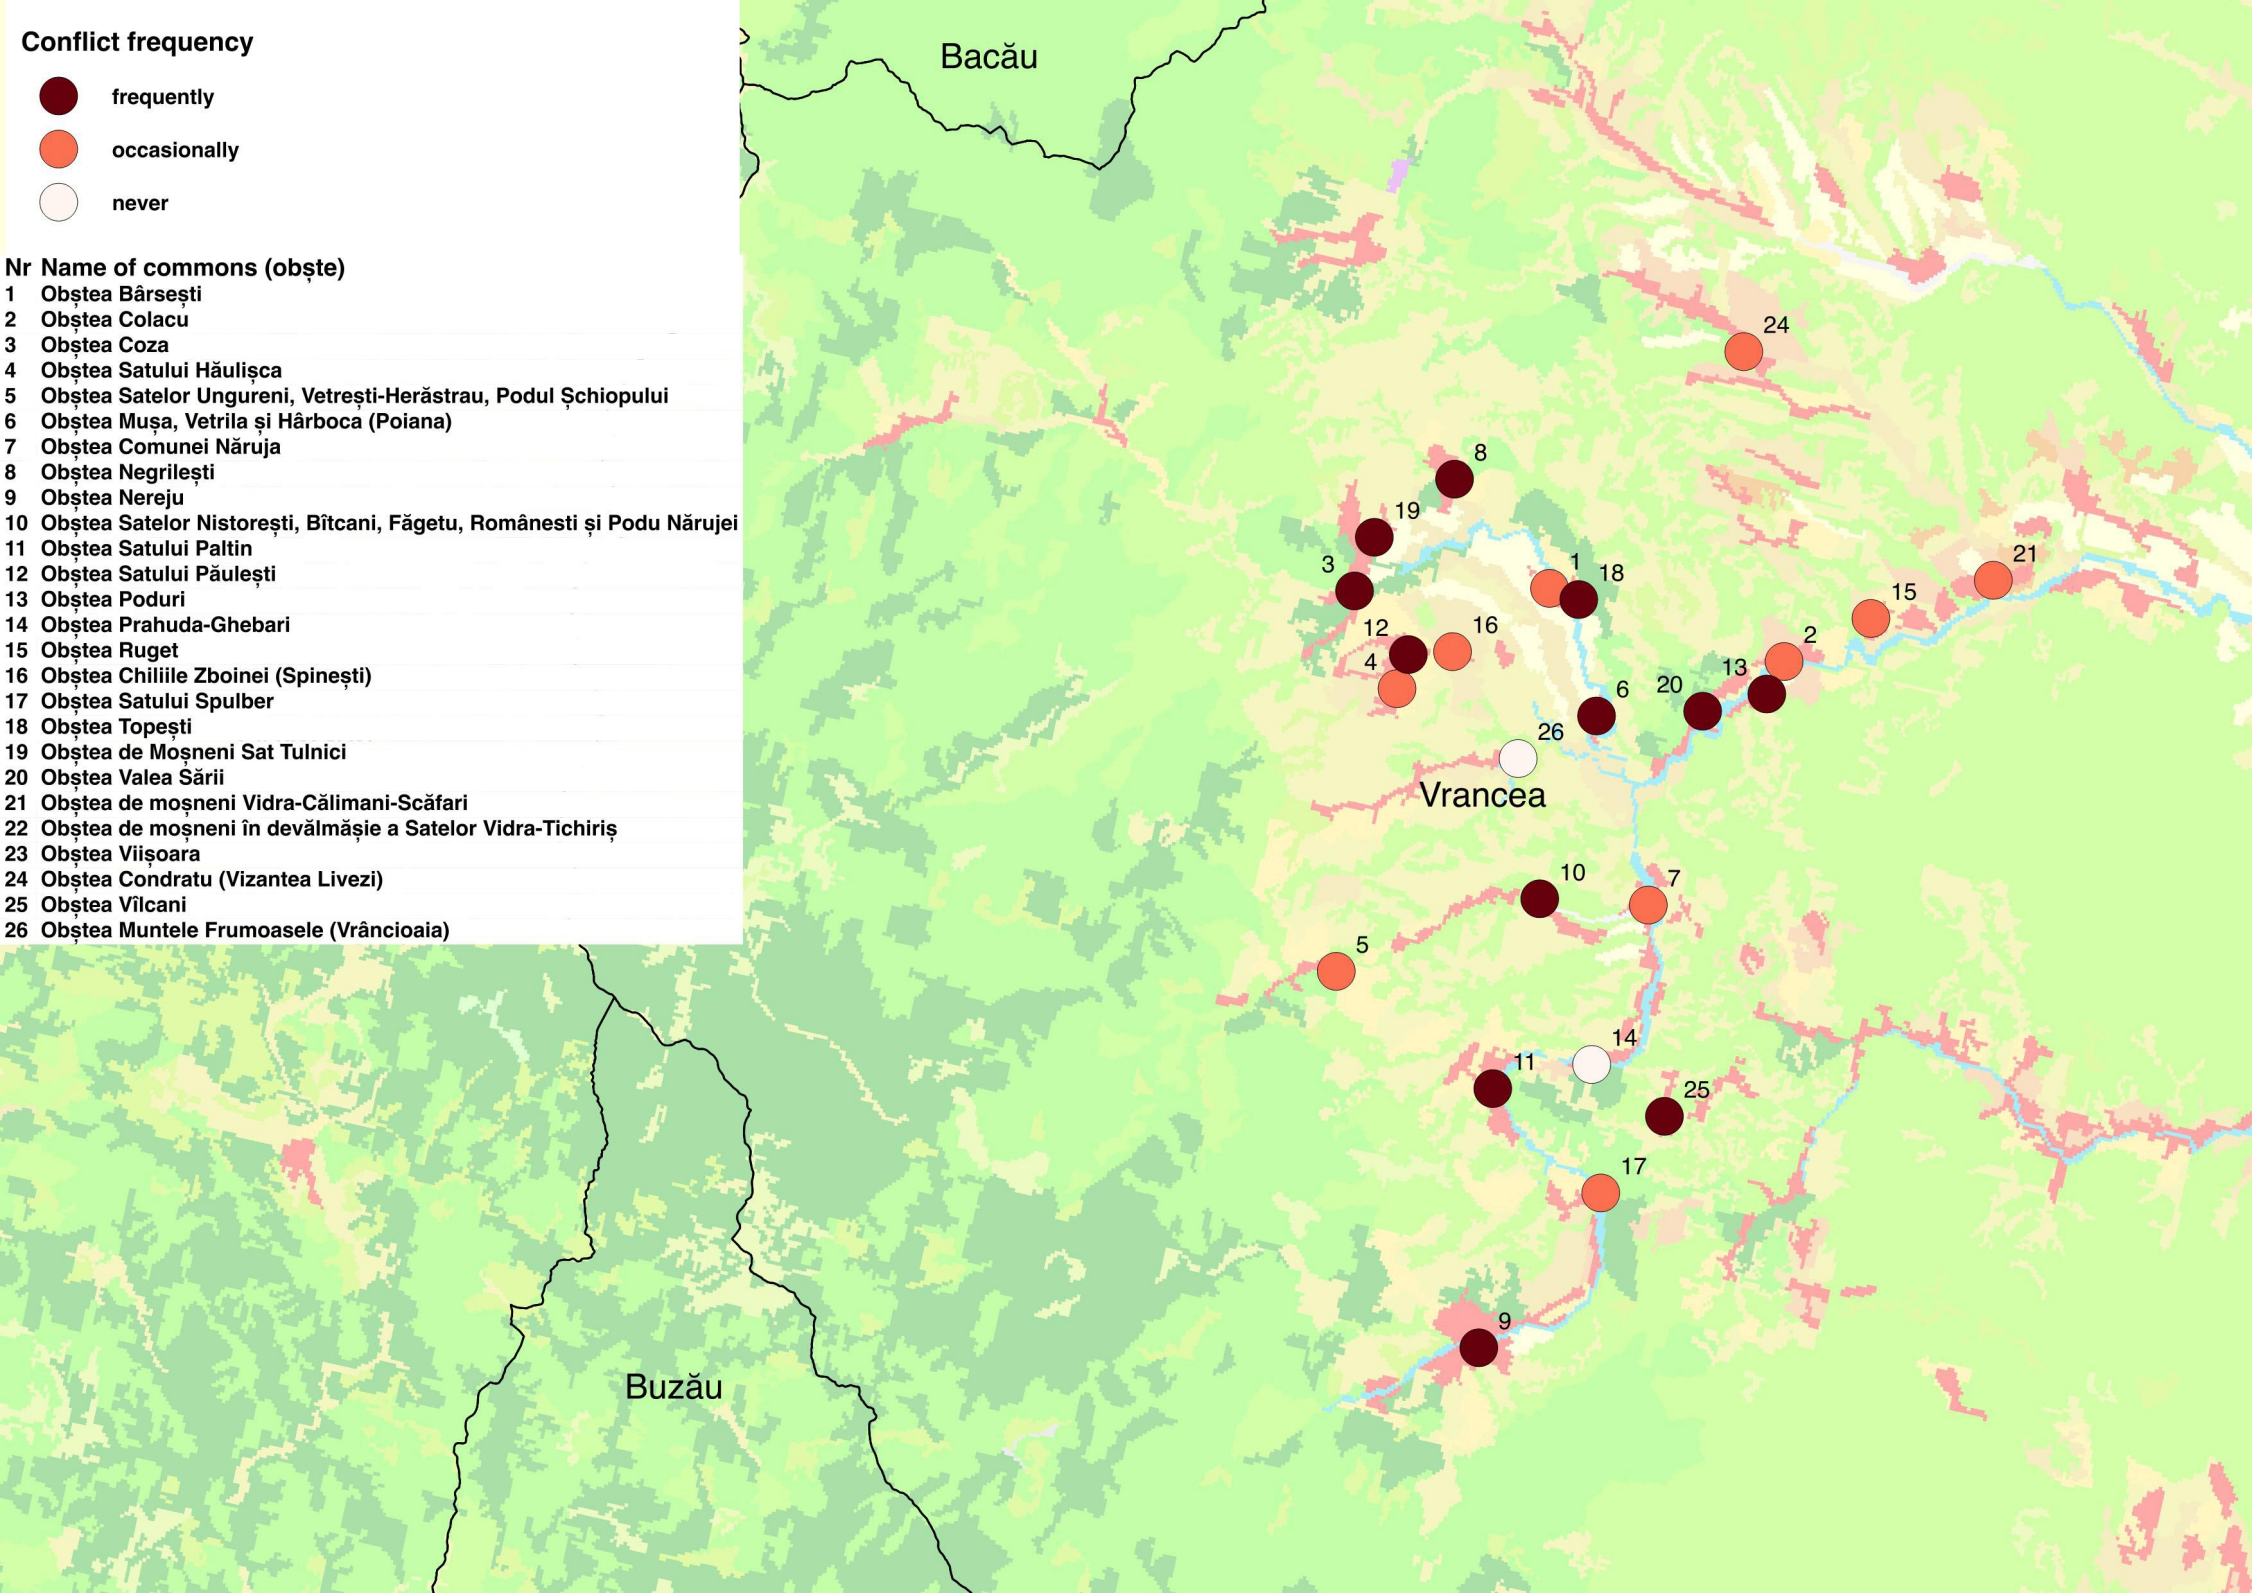

## Number of commoners

## Nr Name of commons (obște)

- 1 Obștea Bârsești
- 2 Obștea Colacu
- 3 Obștea Coza
- 4 Obștea Satului Hăulișca
- 5 Obștea Satelor Ungureni, Vetrești-Herăstrau, Podul Șchiopului
- 6 Obștea Mușa, Vetrila și Hârboca (Poiana)
- 7 Obștea Comunei Năruja
- 8 Obștea Negrilești
- 9 Obștea Nereju
- 10 Obștea Satelor Nistorești, Bîtcani, Făgetu, Românești și Podu Nărujei
- 11 Obștea Satului Paltin
- 12 Obștea Satului Păulești
- 13 Obștea Poduri
- 14 Obștea Prahuda-Ghebari
- 15 Obștea Ruget
- 16 Obștea Chiliile Zboinei (Spinești)
- 17 Obștea Satului Spulber
- 18 Obștea Topești
- 19 Obștea de Moșneni Sat Tulnici
- 20 Obștea Valea Sării
- 21 Obștea de moșneni Vidra-Călimani-Scăfari
- 22 Obștea de moșneni în devălmășie a Satelor Vidra-Tichiriș
- 23 Obștea Viișoara
- 24 Obștea Condratu (Vizantea Livezi)
- 25 Obștea Vilcani
- 26 Obștea Muntele Frumosele (Vrâncioaia)

### Nr Name of commons (obște)

- 1 Obștea Bârsești
- 2 Obștea Colacu
- 3 Obștea Coza
- 4 Obștea Satului Hăulișca
- 5 Obștea Satelor Ungureni, Vetrești-Herăstrau, Podul Șchiopului
- 6 Obștea Mușa, Vetrila și Hârboca (Poiana)
- 7 Obștea Comunei Năruja
- 8 Obștea Negrilești
- 9 Obștea Nereju
- 10 Obștea Satelor Nistorești, Bîtcani, Făgetu, Românești și Podu Nărujei
- 11 Obștea Satului Paltin
- 12 Obștea Satului Păulești
- 13 Obștea Poduri
- 14 Obștea Prahuda-Ghebari
- 15 Obștea Ruget
- 16 Obștea Chiliile Zboinei (Spinești)
- 17 Obștea Satului Spulber
- 18 Obștea Topești
- 19 Obștea de Moșneni Sat Tulnici
- 20 Obștea Valea Sării
- 21 Obștea de moșneni Vidra-Călimani-Scăfari
- 22 Obștea de moșneni în devălmășie a Satelor Vidra-Tichiriș
- 23 Obștea Viișoara
- 24 Obștea Condratu (Vizantea Livezi)
- 25 Obștea Vlcani
- 26 Obștea Muntele Frumoasele (Vrâncioaia)

## Annual allowable wood quota