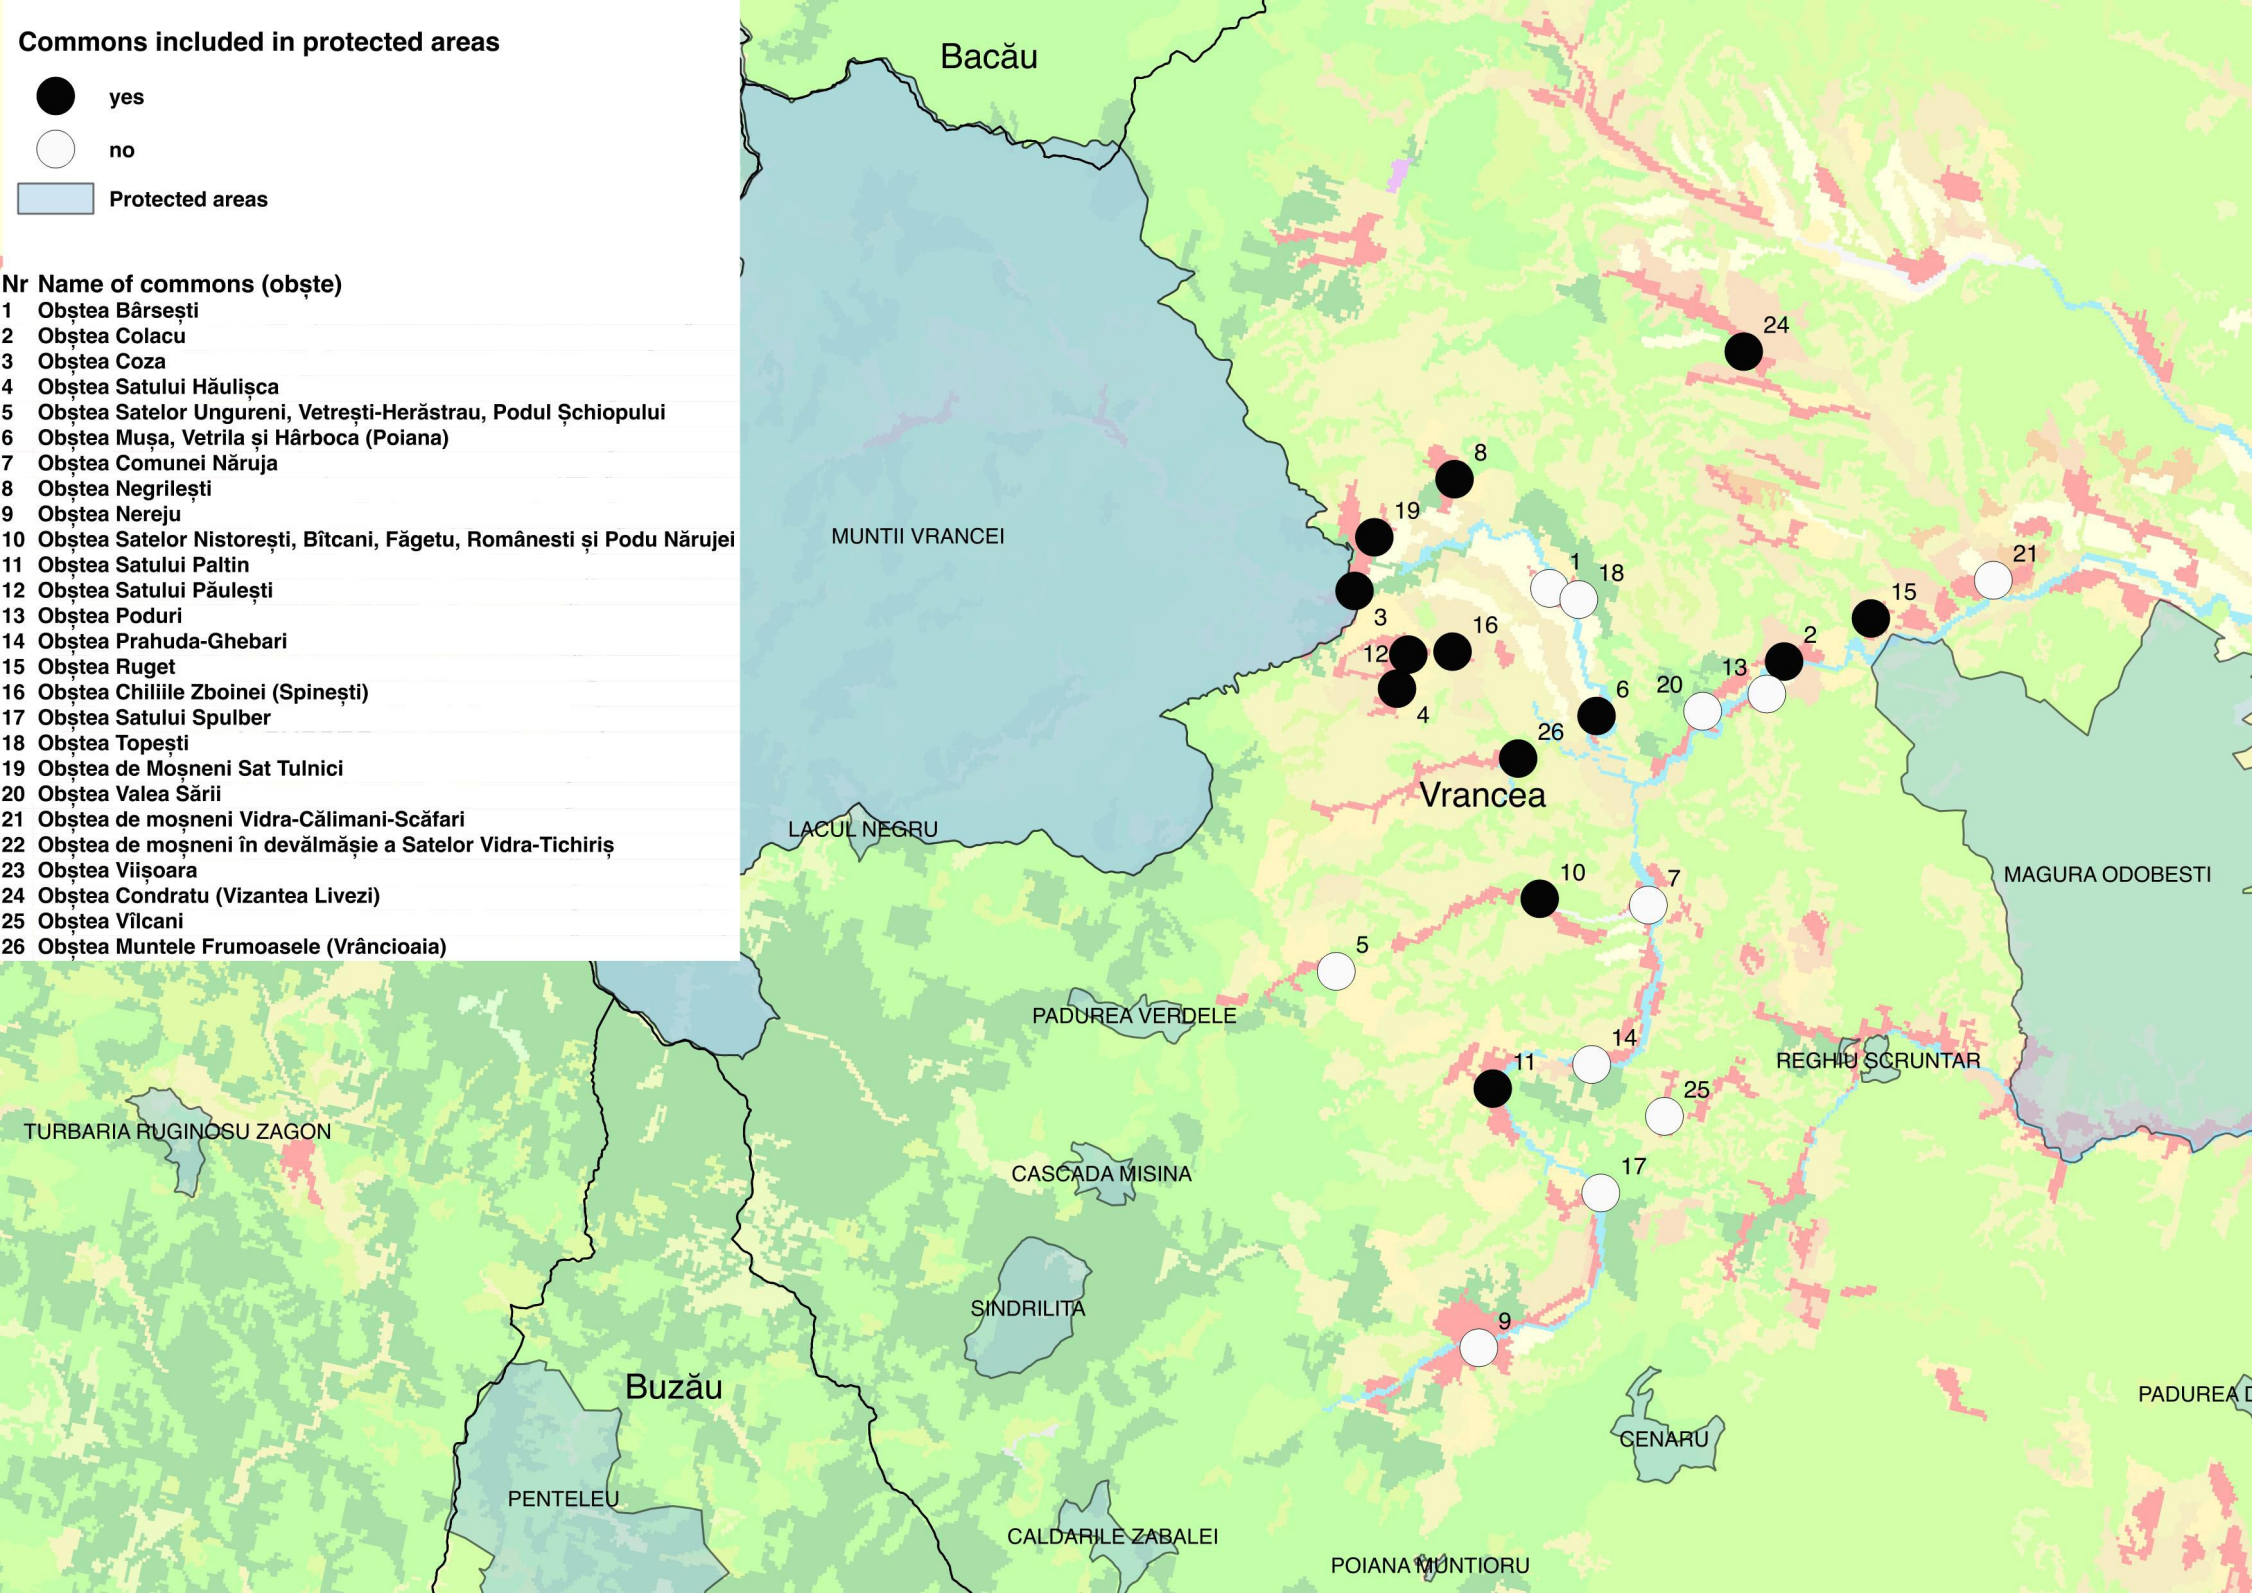

# Commons included in protected areas

## Nr Name of commons (obște)

- 1 Obștea Bârsești
- 2 Obștea Colacu
- 3 Obștea Coza
- 4 Obștea Satului Hăulișca
- 5 Obștea Satelor Ungureni, Vetrești-Herăstrau, Podul Șchiopului
- 6 Obștea Mușa, Vetrila și Hârboca (Poiana)
- 7 Obștea Comunei Năruja
- 8 Obștea Negrilești
- 9 Obștea Nereju
- 10 Obștea Satelor Nistorești, Bîtcani, Făgetu, Românești și Podu Nărujei
- 11 Obștea Satului Paltin
- 12 Obștea Satului Păulești
- 13 Obștea Poduri
- 14 Obștea Prahuda-Ghebari
- 15 Obștea Ruget
- 16 Obștea Chiliile Zboinei (Spinești)
- 17 Obștea Satului Spulber
- 18 Obștea Topești
- 19 Obștea de Moșneni Sat Tulnici
- 20 Obștea Valea Sării
- 21 Obștea de moșneni Vidra-Călimani-Scăfari
- 22 Obștea de moșneni în devălmășie a Satelor Vidra-Tichiriș
- 23 Obștea Vișoara
- 24 Obștea Condratu (Vizantea Livezi)
- 25 Obștea Vîlcani
- 26 Obștea Muntele Frumoasele (Vrâncioaia)

## Nr Name of commons (obște)

- 1 Obștea Bârsești
- 2 Obștea Colacu
- 3 Obștea Coza
- 4 Obștea Satului Hăulișca
- 5 Obștea Satelor Ungureni, Vetrești-Herăstrau, Podul Șchiopului
- 6 Obștea Mușa, Vetrila și Hârboca (Poiana)
- 7 Obștea Comunei Năruja
- 8 Obștea Negrilești
- 9 Obștea Nereju
- 10 Obștea Satelor Nistorești, Bîtcani, Făgetu, Românești și Podu Nărujei
- 11 Obștea Satului Paltin
- 12 Obștea Satului Păulești
- 13 Obștea Poduri
- 14 Obștea Prahuda-Ghebari
- 15 Obștea Ruget
- 16 Obștea Chiliile Zboinei (Spinești)
- 17 Obștea Satului Spulber
- 18 Obștea Topești
- 19 Obștea de Moșneni Sat Tulnici
- 20 Obștea Valea Sării
- 21 Obștea de moșneni Vidra-Călimani-Scăfari
- 22 Obștea de moșneni în devălmășie a Satelor Vidra-Tichiriș
- 23 Obștea Vișoara
- 24 Obștea Condratu (Vizantea Livezi)
- 25 Obștea Vilcani
- 26 Obștea Muntele Frumoasele (Vrâncioaia)