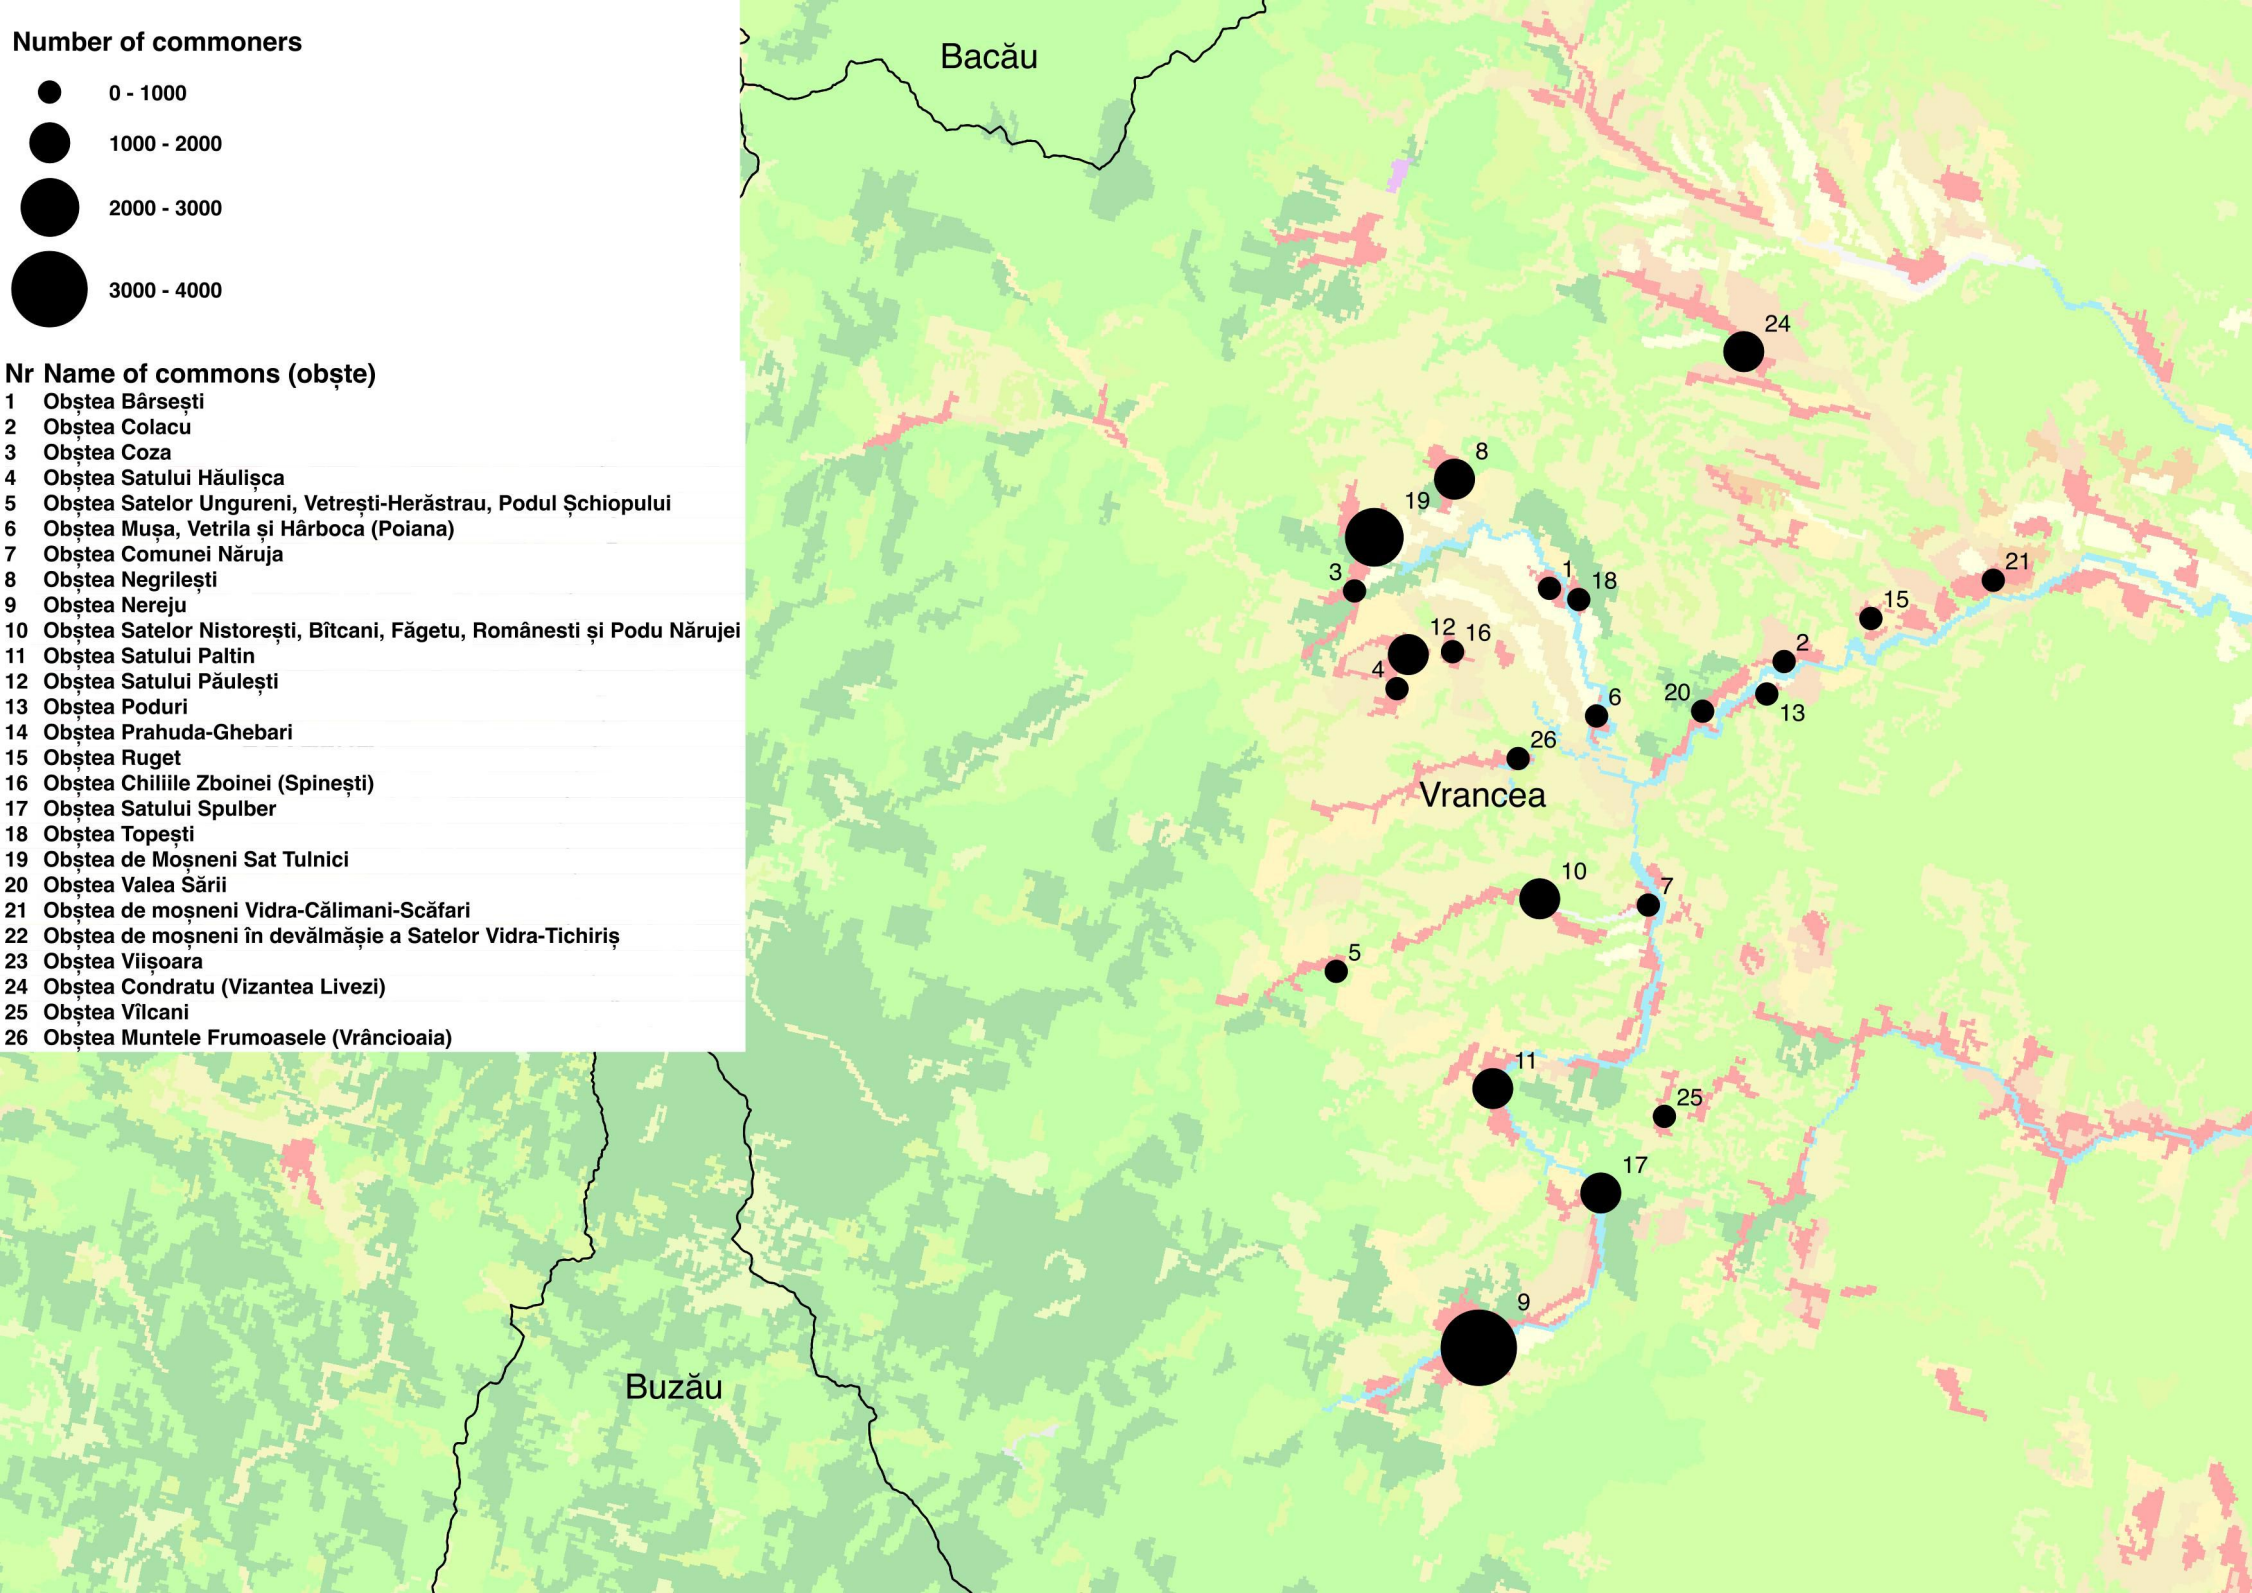

Nr Name of commons (obște)

1. 1 Obștea Bârsești
2. 2 Obștea Colacu
3. 3 Obștea Coza
4. 4 Obștea Satului Hăulișca
5. 5 Obștea Satelor Ungureni, Vetrești-Herăstrau, Podul Șchiopului
6. 6 Obștea Mușa, Vetrila și Hârboca (Poiana)
7. 7 Obștea Comunei Năruja
8. 8 Obștea Negrilești
9. 9 Obștea Nereju
10. 10 Obștea Satelor Nistorești, Bîtcani, Făgetu, Românești și Podu Nărujei
11. 11 Obștea Satului Paltin
12. 12 Obștea Satului Păulești
13. 13 Obștea Poduri
14. 14 Obștea Prahuda-Ghebari
15. 15 Obștea Ruget
16. 16 Obștea Chiliile Zboinei (Spinești)
17. 17 Obștea Satului Spulber
18. 18 Obștea Topești
19. 19 Obștea de Moșneni Sat Tulnici
20. 20 Obștea Valea Sării
21. 21 Obștea de moșneni Vidra-Călimani-Scăfari
22. 22 Obștea de moșneni în devălmășie a Satelor Vidra-Tichiriș
23. 23 Obștea Viișoara
24. 24 Obștea Condratu (Vizantea Livezi)
25. 25 Obștea Vilcani
26. 26 Obștea Muntele Frumosele (Vrâncioaia)