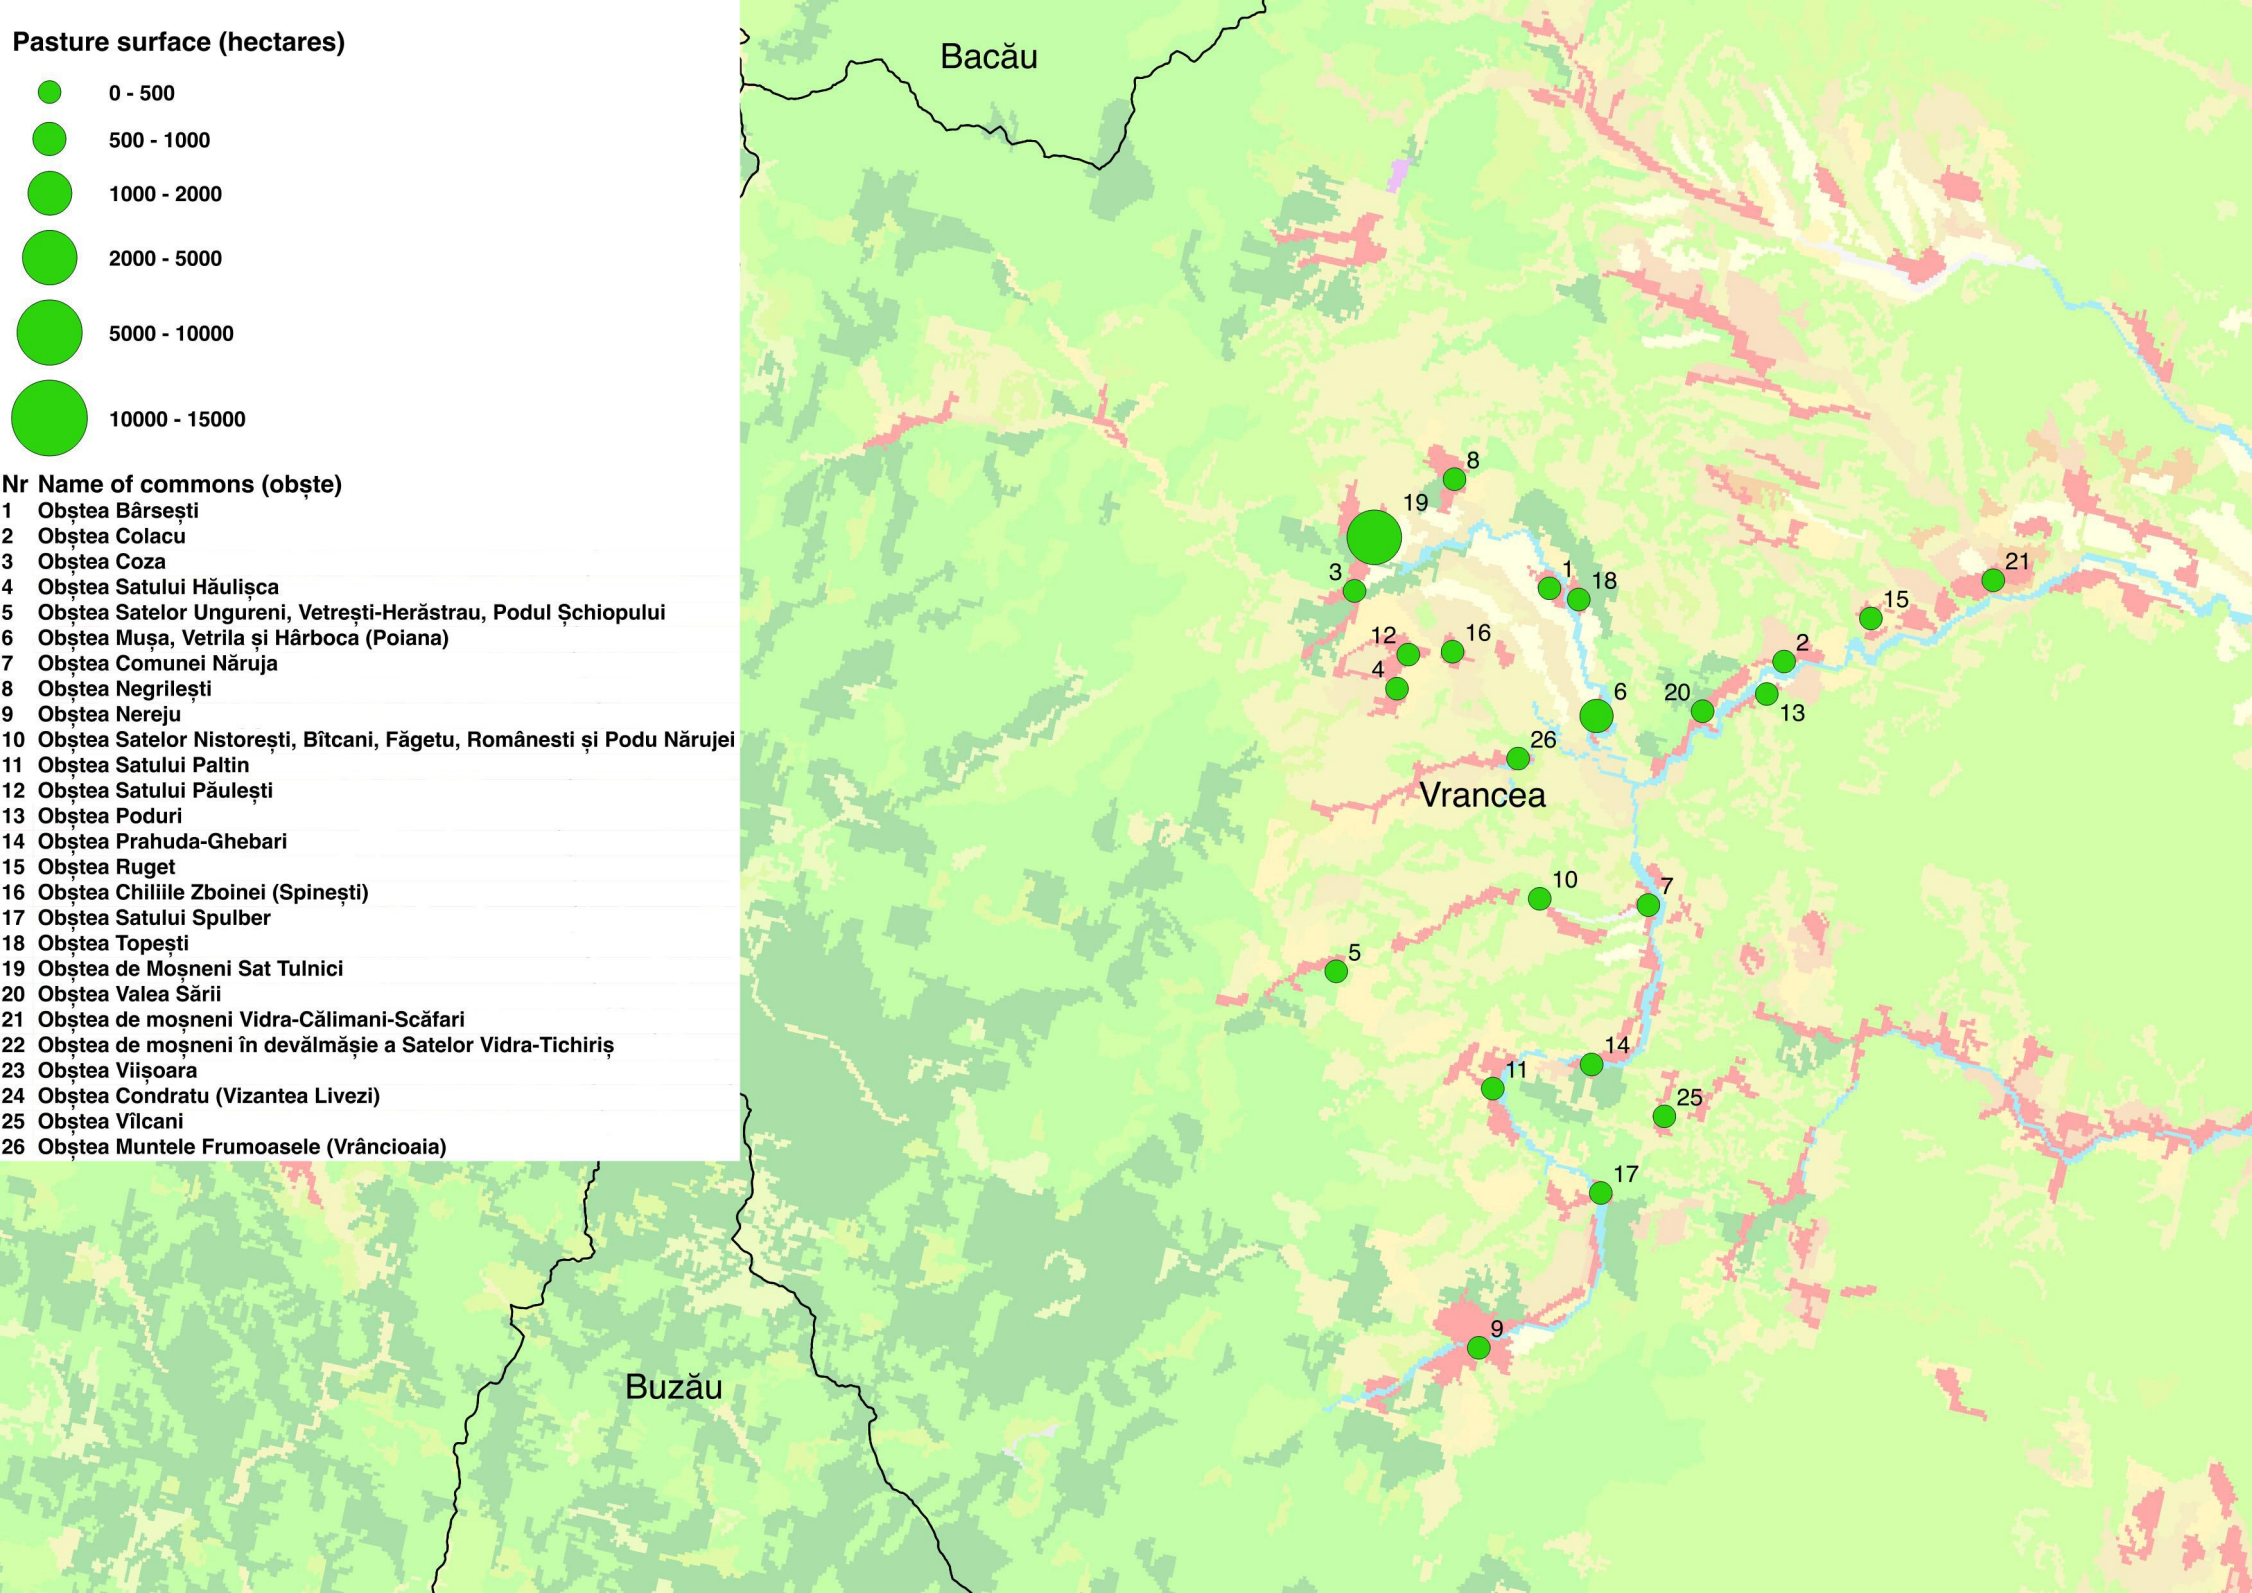

Nr Name of commons (obște)

1. 1 Obștea Bârsești
2. 2 Obștea Colacu
3. 3 Obștea Coza
4. 4 Obștea Satului Hăulișca
5. 5 Obștea Satelor Ungureni, Vetrești-Herăstrau, Podul Șchiopului
6. 6 Obștea Mușa, Vetrila și Hârboca (Poiana)
7. 7 Obștea Comunei Năruja
8. 8 Obștea Negrilești
9. 9 Obștea Nereju
10. 10 Obștea Satelor Nistorești, Bîtcani, Făgetu, Românești și Podu Nărujei
11. 11 Obștea Satului Paltin
12. 12 Obștea Satului Păulești
13. 13 Obștea Poduri
14. 14 Obștea Prahuda-Ghebari
15. 15 Obștea Ruget
16. 16 Obștea Chiliile Zboinei (Spinești)
17. 17 Obștea Satului Spulber
18. 18 Obștea Topești
19. 19 Obștea de Moșneni Sat Tulnici
20. 20 Obștea Valea Sării
21. 21 Obștea de moșneni Vidra-Călimani-Scăfari
22. 22 Obștea de moșneni în devălmășie a Satelor Vidra-Tichiriș
23. 23 Obștea Viișoara
24. 24 Obștea Condratu (Vizantea Livezi)
25. 25 Obștea Vîlcani
26. 26 Obștea Muntele Frumoasele (Vrâncioaia)